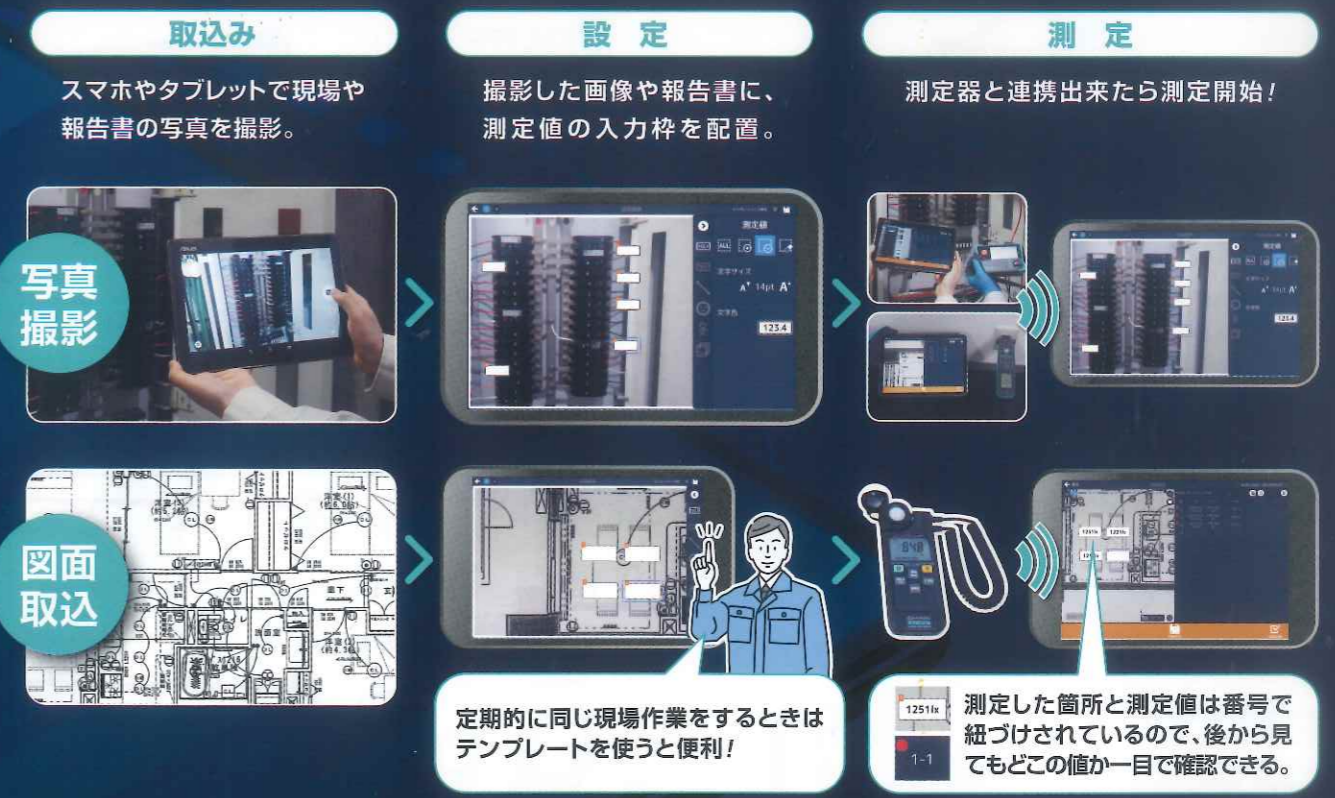

### 基本機能 リアルタイム表示と測定値記録機能

- 測定値をリアルタイム表示
- 測定データやファイルにコメント入力
- 測定場所の位置情報を自動登録
- 測定データをCSVで保存
- メールに添付して報告書の作成

# 作業効率向上・生産性アップに!

撮影した写真がそのまま使える!  
図面や報告書に測定値が入れられる!  
報告書や図面は事前に撮影しておけば、  
当日資料が手元に無くても大丈夫!

**画面入力機能** 測定値を、現場写真や図面、報告書に直接入力が可能。  
手書きの必要なく、報告書の作成が可能。